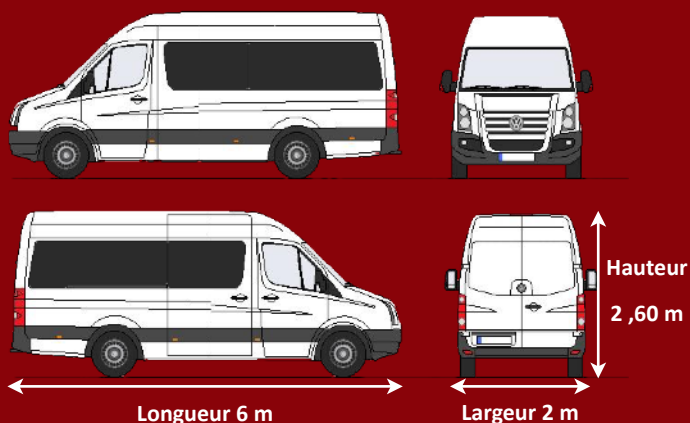

MadSound

Orchestre Déambulatoire et Statique
Fiche Technique - *ChristmasSound*

MadSound

150 Impasse des Chênes

07150 Labastide-de-Virac

Tél : 06 24 48 39 13

Mail : contact@MadSound.fr

Site : www.MadSound.fr

Avant l'arrivée des musiciens prévoir :

- Une place de parking à proximité des loges pour garer un mini-bus (Crafter Volkswagen)
- Si possible une loge sécurisée avec tables, chaises et sanitaires afin que les musiciens puissent se changer et se maquiller. (Bouteilles d'eau, Cattering)
- Si plusieurs passages et hébergement des artistes, prévoir un lieu de stockage sécurisé pour « entreposer » la voiturette ainsi qu'une prise d'alimentation électrique pour recharger les batteries.

À l'arrivée des musiciens :

- Le montage et le déchargement de la voiturette doit se faire à proximité du lieu du spectacle. Le montage dure environ une heure (montage + balance).
- Un repérage du parcours de la déambulation est nécessaire. La Voiturette est entièrement autonome en électricité mais ne sait ni descendre ni monter les marches d'escaliers, idem pour les trottoirs. Elle se promène aussi bien sur le bitume que sur les chemins mais ne supporte pas la pluie.
- Prévoir une personne pour nous guider et qui sera chargée de réguler la circulation. Idéalement, un membre de la police municipale.