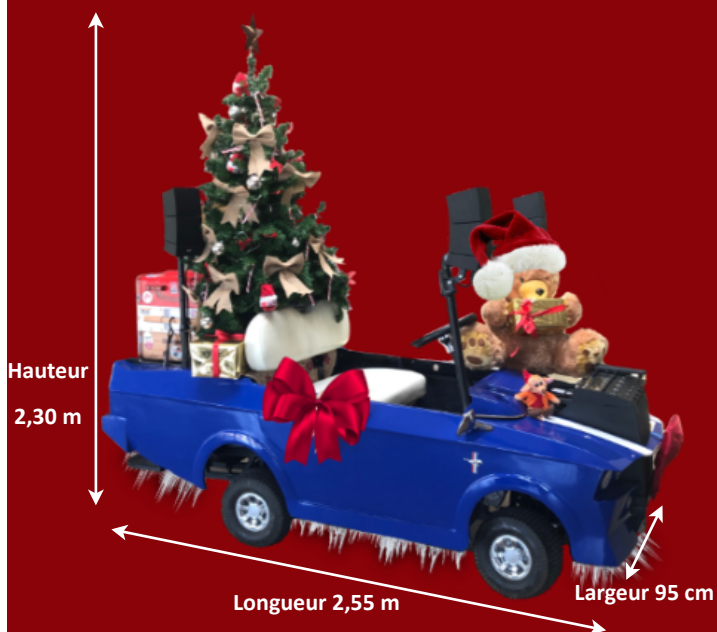

MadSound

Orchestre Déambulatoire et Statique
Fiche Technique - *ChristmasSound*

MadSound

150 Impasse des Chênes

07150 Labastide-de-Virac

Tél : 06 24 48 39 13

Mail : contact@MadSound.fr

Site : www.MadSound.fr

Avant l'arrivée des musiciens prévoir :

- Une place de parking à proximité des loges pour garer un mini-bus (Crafter Volkswagen)
- Si possible une loge sécurisée avec tables, chaises et sanitaires afin que les musiciens puissent se changer et se maquiller. (Bouteilles d'eau, Cattering)
- Si plusieurs passages et hébergement des artistes, prévoir un lieu de stockage sécurisé pour « entreposer » la voiturette ainsi qu'une prise d'alimentation électrique pour recharger les batteries.

À l'arrivée des musiciens :

- Le montage et le déchargement de la voiturette doit se faire à proximité du lieu du spectacle. Le montage dure environ une heure (montage + balance).
- Un repérage du parcours de la déambulation est nécessaire. La Voiturette est entièrement autonome en électricité mais ne sait ni descendre ni monter les marches d'escaliers, idem pour les trottoirs. Elle se promène aussi bien sur le bitume que sur les chemins mais ne supporte pas la pluie.
- Prévoir une personne pour nous guider et qui sera chargée de réguler la circulation. Idéalement, un membre de la police municipale.