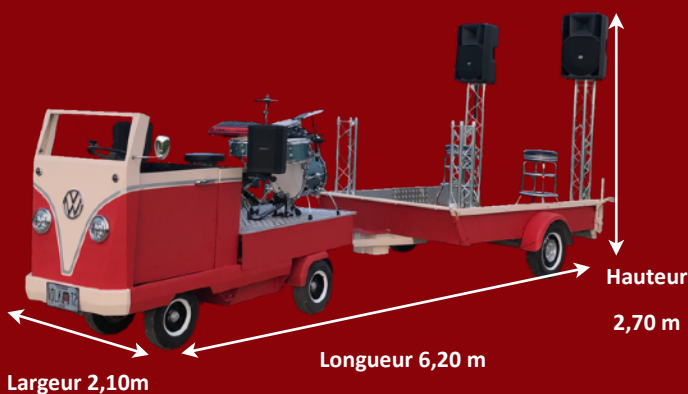

MadSound

Orchestre Déambulatoire et Statique

Fiche Technique - *ParadeSound*

MadSound

La Rouveyrolle

07460 Berrias-et-Casteljau

Tél : 06 24 48 39 13

Mail : contact@MadSound.fr

Site : www.MadSound.fr

Avant l'arrivée des musiciens prévoir :

- Une place de parking à proximité des loges pour garer un mini-bus (Crafter Volkswagen)
- Si possible une loge sécurisée avec tables, chaises et sanitaires afin que les musiciens puissent se changer. (Bouteilles d'eau, Cattering)
- Si plusieurs passages et hébergement des artistes, prévoir un lieu de stockage sécurisé pour « entreposer » la voiturette électrique ainsi qu'une prise d'alimentation électrique pour recharger les batteries.

À l'arrivée des musiciens :

- Le montage et le déchargement de la Scène Mobile (MobilScène) doit se faire à proximité du lieu du spectacle. Le montage dure environ une heure (montage + balance).
- Un repérage du parcours de la déambulation est nécessaire. La MobilScène est entièrement autonome en électricité mais ne sait ni descendre ni monter les marches d'escaliers, idem pour les trottoirs. Elle se promène aussi bien sur le bitume que sur les chemins mais ne supporte pas la pluie.
- Prévoir une personne pour nous guider et qui sera chargée de réguler la circulation. Idéalement, un membre de la police municipale.