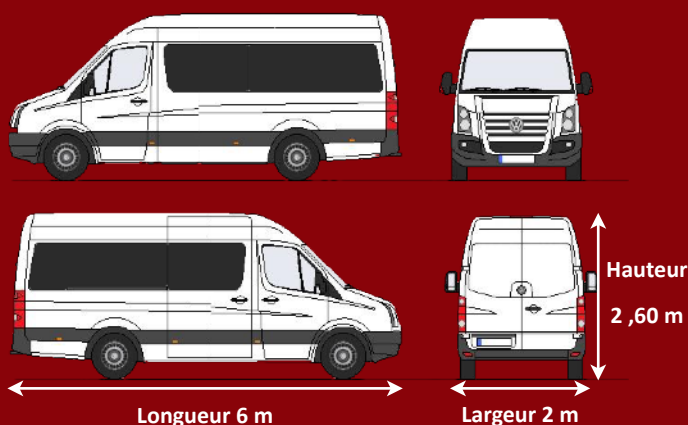

MadSound

Orchestre Déambulatoire et Statique

Fiche Technique - *ParadeSound*

MadSound

La Rouveyrolle

07460 Berrias-et-Casteljau

Tél : 06 24 48 39 13

Mail : contact@MadSound.fr

Site : www.MadSound.fr

Avant l'arrivée des musiciens prévoir :

- Une place de parking à proximité des loges pour garer un mini-bus (Crafter Volkswagen)
- Si possible une loge sécurisée avec tables, chaises et sanitaires afin que les musiciens puissent se changer. (Bouteilles d'eau, Cattering)
- Si plusieurs passages et hébergement des artistes, prévoir un lieu de stockage sécurisé pour « entreposer » la voiturette électrique ainsi qu'une prise d'alimentation électrique pour recharger les batteries.

À l'arrivée des musiciens :

- Le montage et le déchargement de la Scène Mobile (MobilScène) doit se faire à proximité du lieu du spectacle. Le montage dure environ une heure (montage + balance).
- Un repérage du parcours de la déambulation est nécessaire. La MobilScène est entièrement autonome en électricité mais ne sait ni descendre ni monter les marches d'escaliers, idem pour les trottoirs. Elle se promène aussi bien sur le bitume que sur les chemins mais ne supporte pas la pluie.
- Prévoir une personne pour nous guider et qui sera chargée de réguler la circulation. Idéalement, un membre de la police municipale.